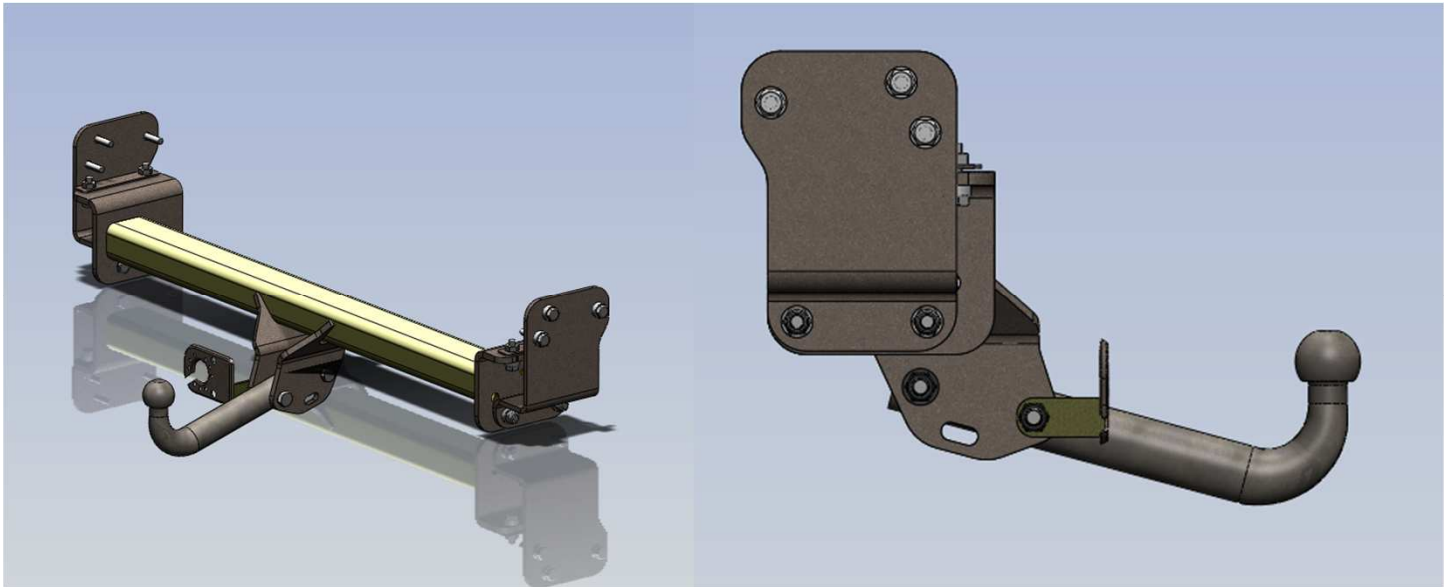

Starre AHK für den ISUZU D-MAX TF 4WD MY 2012