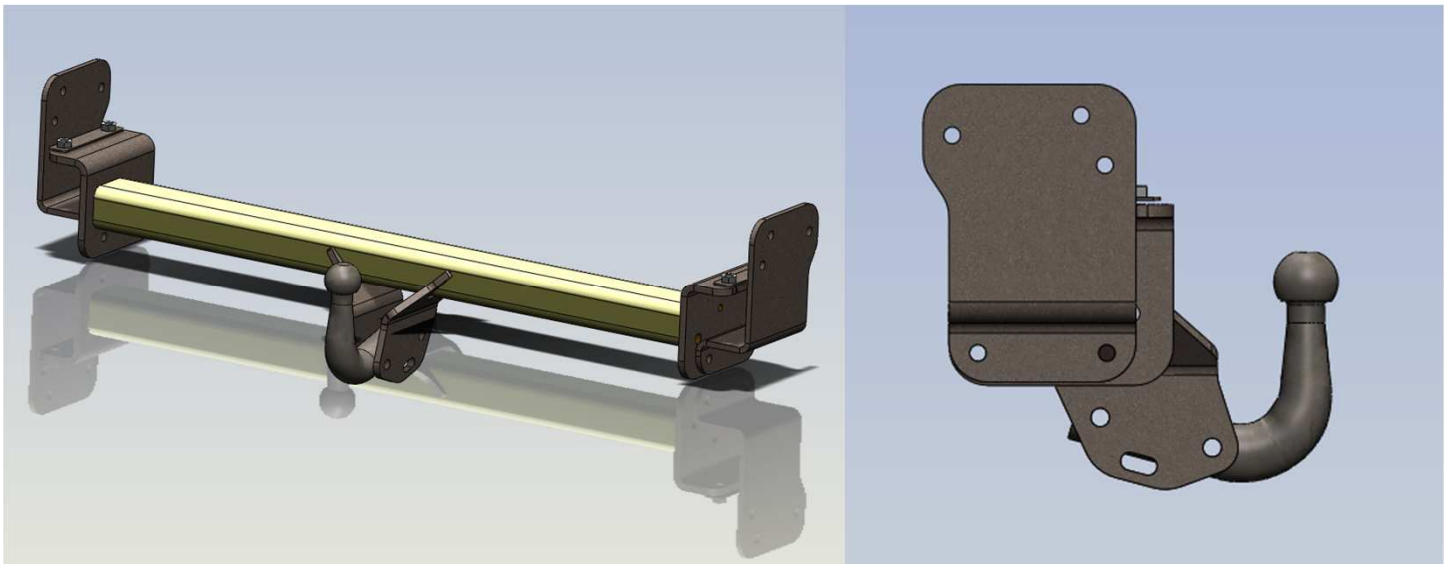

Starre AHK für den ISUZU D-MAX TF 2WD MY2012

Art.Nr.	Beschreibung
ISZ3090001	AHK für D-Max 4WD starr
ISZ3090002	AHK für D-Max 2WD starr
ISZ3090003	E-Satz, 13-polig (fahrzeugspezifisch)
ISZ3090008	LED-Upgrade Kit für E-Satz ISZ3090003