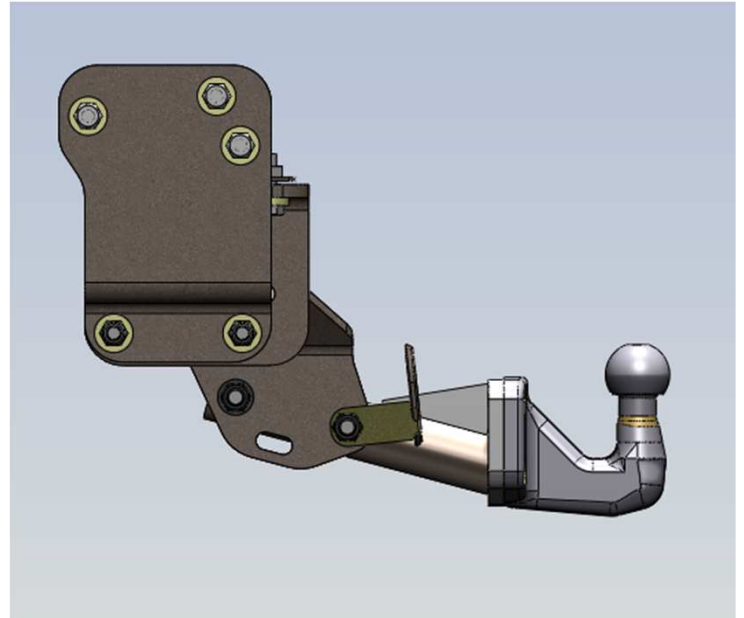

AHK für den ISUZU D-Max TF 4WD MY 2012