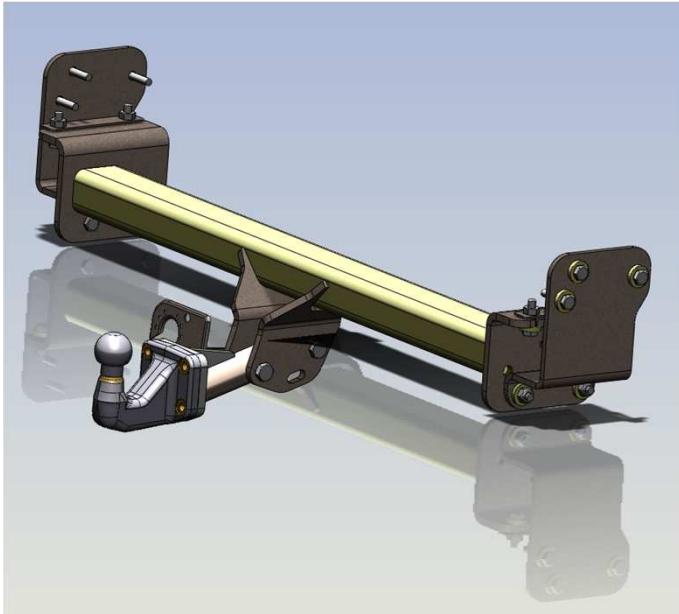

AHK für den ISUZU D-Max TF 4WD MY 2012