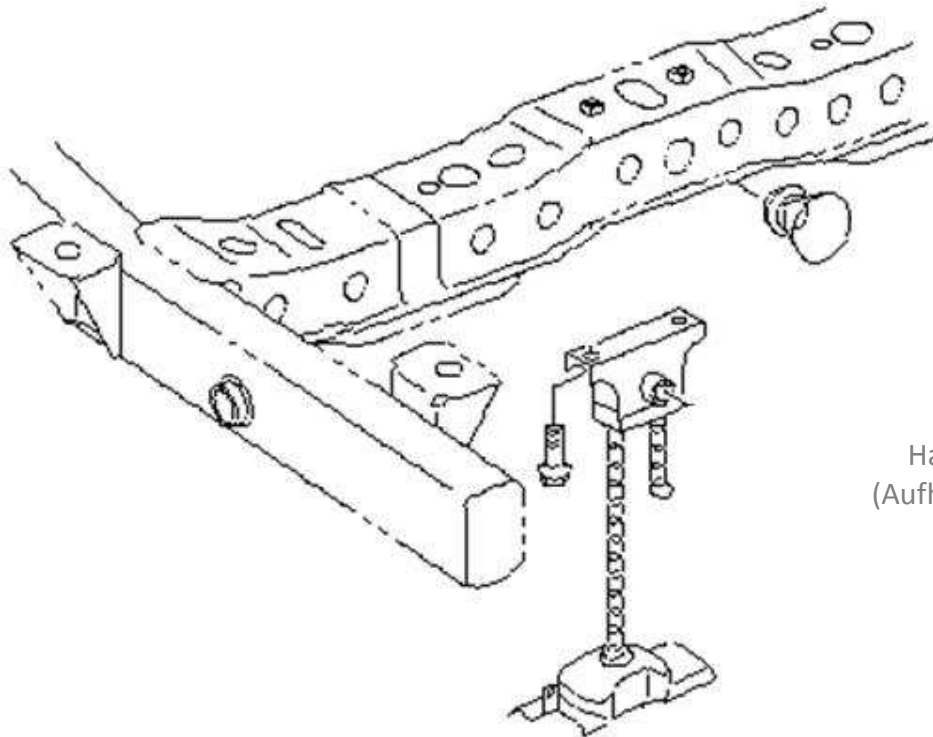

Hanger Spare Tire  
(Aufhängung Ersatzrad)

Art.Nr.	Beschreibung
8980778140	Stahlfelge 16"
8980778150	Stahlfelge 17"
8980996611	HANGER; SPARE TIRE (Aufhängung Ersatzrad) 1 x bestellen
8981630632	GUIDE; SPARE TIRE HANGER (Führung für Aufhängung) 1 x bestellen
0286508200	BOLT; TIRE HANGER (Schrauben für Aufhängung) 2 x bestellen
	Reifen 245/70 R16 111S Bridgestone H/T Pattern D689 gibt es im Reifenfachhandel, EAN3286347854
	Reifen 255/65 R17 110S Bridgestone H/T Pattern D840 gibt es im Reifenfachhandel, EAN3286340579