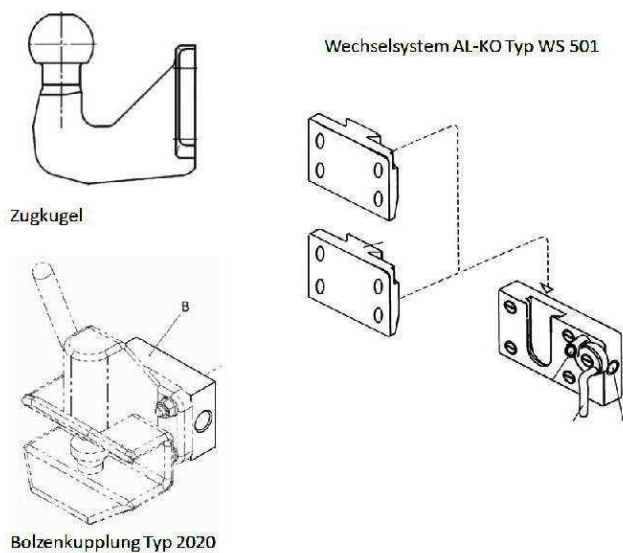

Wechselsystem AL-KO Typ WS1501