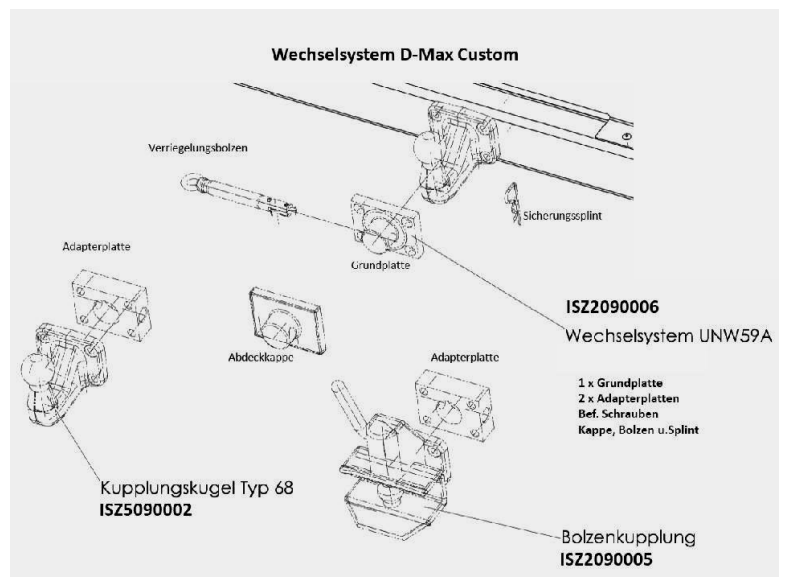

Wechselsystem AL-KO Typ UNW59A

Art.Nr.	Beschreibung
ISZ3090004	AHK für D-Max 4WD mit Zugstange für Aufnahme vom Wechselsystem
ISZ2090004	Wechselsystem AL-KO Typ WS1501
ISZ2090006	Wechselsystem AL-KO Typ UNW59A
ISZ2090005	Bolzenkupplung (Zugmaul Typ 2020)
ISZ5090002	Zugkugel für AHK (für Zugstange und Anschraubplatte)
ISZ3090009	Zugstange mit Anschraubplatte (für den späteren Umbau von Starr auf Wechselsystem)
ISZ3090003	E-Satz, 13-polig (fahrzeugspezifisch)
ISZ3090008	LED-Upgrade Kit für E-Satz ISZ3090003