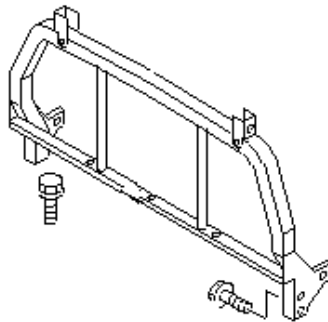

Cargo Rails Double Cab

Cargo Divider (Metalltrenngitter)

Cargo Netz

Cargo Fahrradträger

Art.Nr.	Beschreibung
5867605490	Cargo Rails Double Cab
5867605500	Cargo Rails Space Cab
5867605510	Cargo Divider
5867605520	Cargo Netz
5867605530	Cargo Fahrradträger
5867604730	Cargo Fahrradträger Erweiterung je Fahrrad max .3 möglich

Laderaumwanne mit Ladekante

Laderaumwanne ohne Ladekante

Laderaumwanne für Cargo Rail

Laderaumgummimatte

Heckscheibenschutz  
Doppelkabine

Art.Nr.	Beschreibung
5867605380	Laderaumwanne mit Ladekante Double Cab
5867605390	Laderaumwanne mit Ladekante Double Cab für Cargo Rail
5867605400	Laderaumwanne mit Ladekante Double Cab für Heckscheibenschutz
5867605410	Laderaumwanne mit Ladekante Space Cab
5867605420	Laderaumwanne mit Ladekante Space Cab für Cargo Rail
5867605430	Laderaumwanne mit Ladekante Single Cab
5867605440	Laderaumwanne ohne Ladekante für Double Cab (Standard mit Ladehaken)
5867605450	Laderaumwanne ohne Ladekante für Double Cab mit Cargo Rail
5867605460	Laderaumwanne ohne Ladekante für Space Cab (Standard mit Ladehaken)
5867605470	Laderaumwanne ohne Ladekante für Space Cab mit Cargo Rail
5867605480	Laderaumgummimatte (muss gekürzt werden)
5867605490	Cargo Rails Double Cab
5867605500	Cargo Rails Space Cab
8981039923	Heckscheibenschutz für Doppelkabine (grundiert)